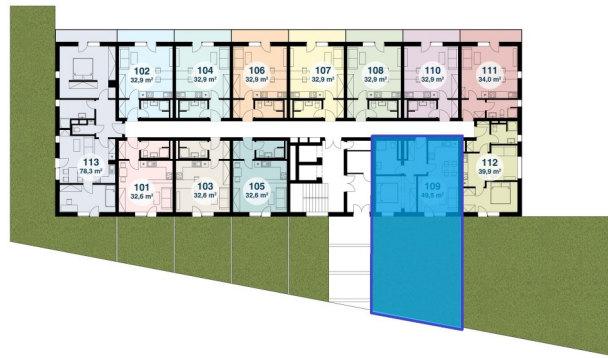

Byt č.	Typ bytu	Plocha (m ²)
109	2+KK	49,5

1	CHODBA	5.73
2	KOUPELNA + WC	6.42
3	KUCHYŇSKÝ KOUT + OBÝVACÍ POKOJ	20.68
4	POKOJ	11.68
	PLOCHA	44.51
	CELKOVÁ PLOCHA	49,5
	ZAHRADA	73

REGARD s.r.o.
Na Dolnici 2674/1a