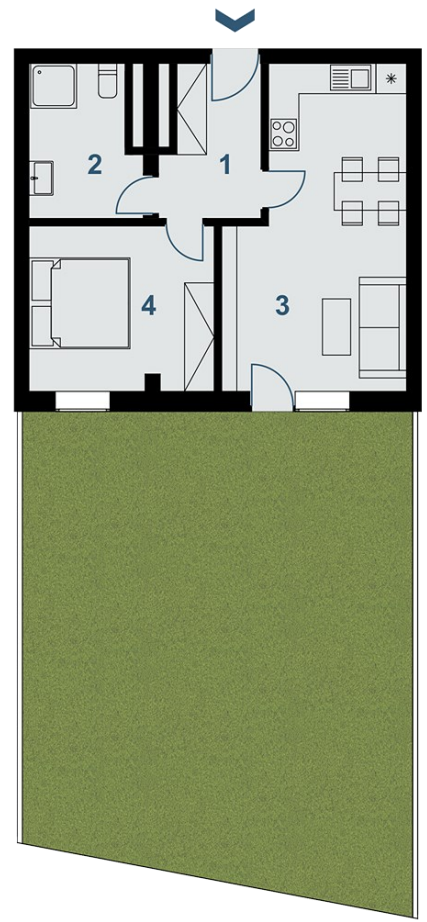

Byt č.	Typ bytu	Plocha (m ²)
109	2+KK	49,5

1	CHODBA	5.73
2	KOUPELNA + WC	6.42
3	KUCHYŇSKÝ KOUT + OBÝVACÍ POKOJ	20.68
4	POKOJ	11.68
	PLOCHA	44.51
	CELKOVÁ PLOCHA	49,5
	ZAHRADA	73

REGARD s.r.o.
Na Dolnici 2674/1a