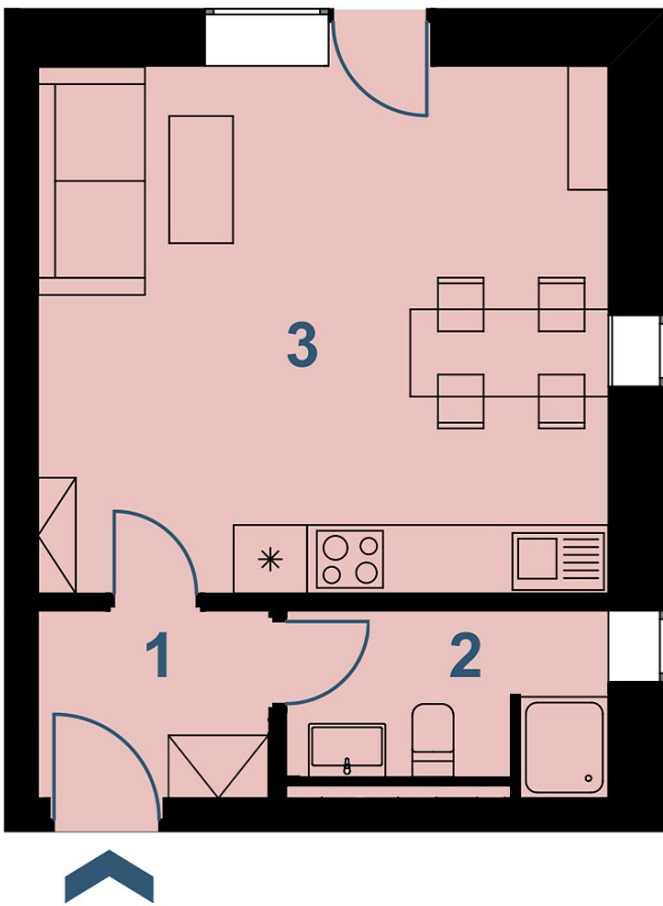

Byt č.	Typ bytu	Plocha (m ²)
215	1+KK	34

1	CHODBA	3,33
2	KOUPELNA + WC	4,84
3	KUCHYŇSKÝ KOUT + POKOJ	22,81
	PLOCHA	30,98
	CELKOVÁ PLOCHA	34

REGARD s.r.o.

Na Dolnici 2674/1a

email@chodov2018.cz

+420 608 40 40 42