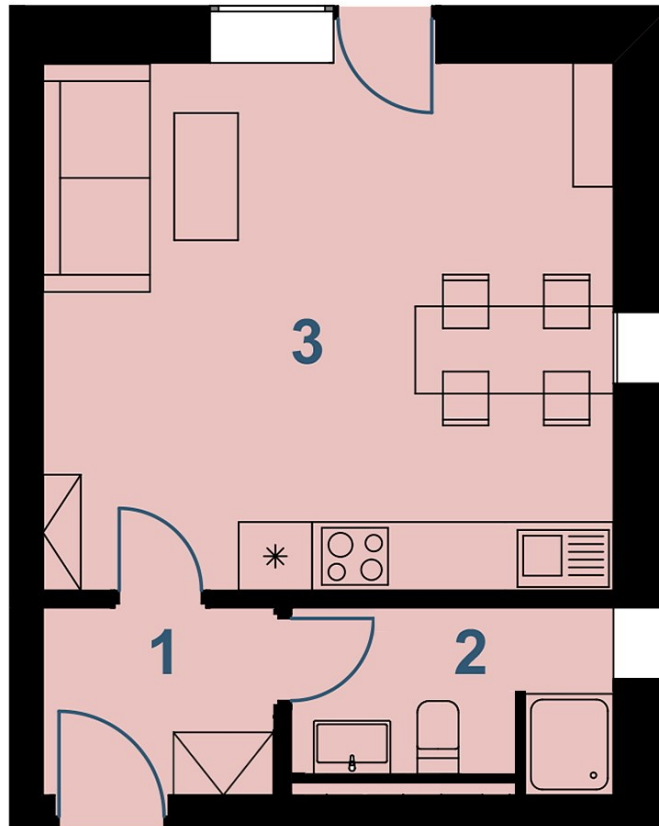

Byt č.	Typ bytu	Plocha (m ²)
315	1+KK	34

1	CHODBA	3,33
2	KOUPELNA + WC	4,84
3	KUCHYŇSKÝ KOUT + POKOJ	22,81
	PLOCHA	30,98
	CELKOVÁ PLOCHA	34

REGARD s.r.o.

Na Dolnici 2674/1a

email@chodov2018.cz

+420 608 40 40 42