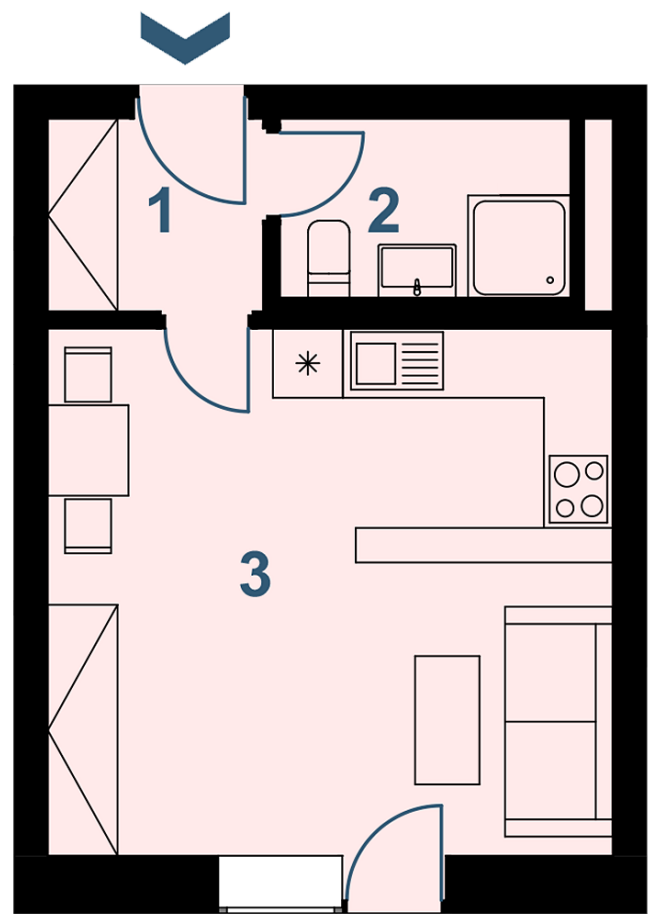

Byt č.	Typ bytu	Plocha (m ²)
407	1+KK	32,6

1	CHODBA	3.17
2	KOUPELNA + WC	4.08
3	KUCHYŇSKÝ KOUT + POKOJ	22.57
	PLOCHA	29.82
	CELKOVÁ PLOCHA	32,6

REGARD s.r.o.
Na Dolnici 2674/1a

email@chodov2018.cz
+420 608 40 40 42