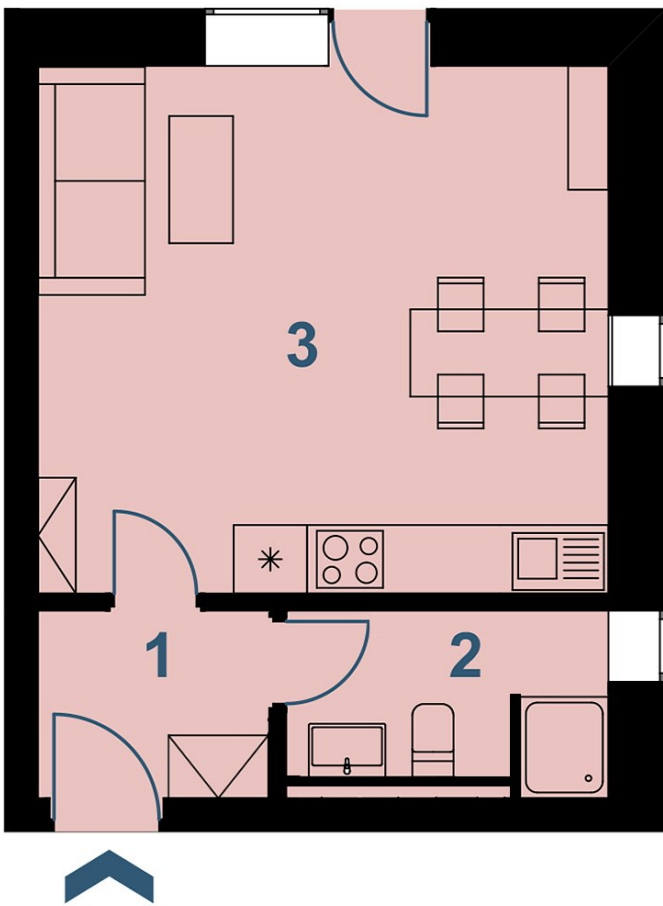

Byt č.	Typ bytu	Plocha (m ²)
415	1+KK	34

1	CHODBA	3,33
2	KOUPELNA + WC	4,84
3	KUCHYŇSKÝ KOUT + POKOJ	22,81
	PLOCHA	30,98
	CELKOVÁ PLOCHA	34

REGARD s.r.o.
Na Dolnici 2674/1a

email@chodov2018.cz
+420 608 40 40 42