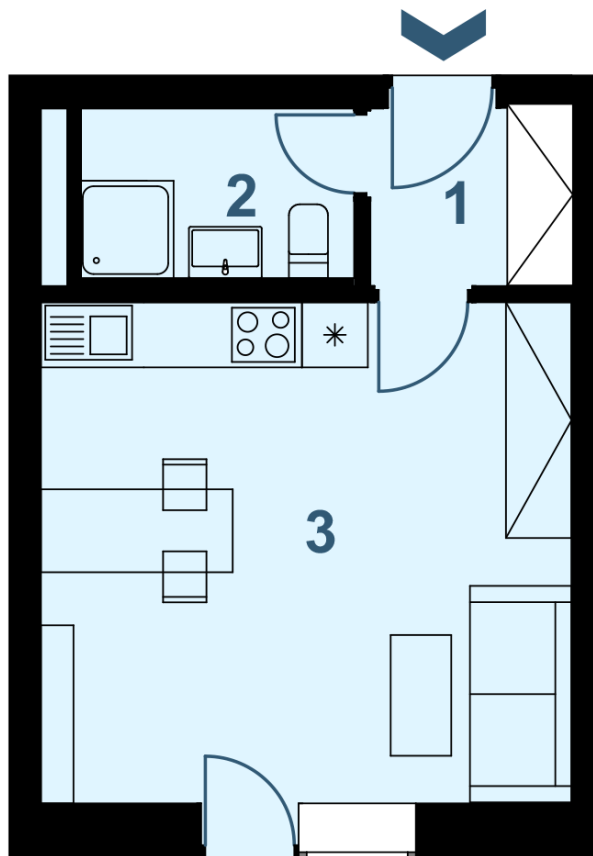

Byt č.	Typ bytu	Plocha (m ²)
505	1+KK	32,6

1	CHODBA	3.17
2	KOUPELNA + WC	4.08
3	KUCHYŇSKÝ KOUT + POKOJ	22.57
	PLOCHA	29.82
	CELKOVÁ PLOCHA	32,6

REGARD s.r.o.
Na Dolnici 2674/1a

email@chodov2018.cz
+420 608 40 40 42

Poznámka: Vizualizace, grafické zobrazení a obsahové popisy netvoří přesnou předlohu realizace stavby projektu nebo bytů a představují pouze orientační zobrazení. Plochy jednotlivých místností jsou pouze orientační a byly převzaty z projektové dokumentace. Vyobrazené zařízení v plánech bytů (nábytek, kuch. linka, el. spotřebiče atd.) není součástí bytu při prodeji; rozsah vybavení bytu je specifikován ve standardu. Investor si vyhrazuje právo na drobné úpravy. Závaznou je pouze smluvní dokumentace.