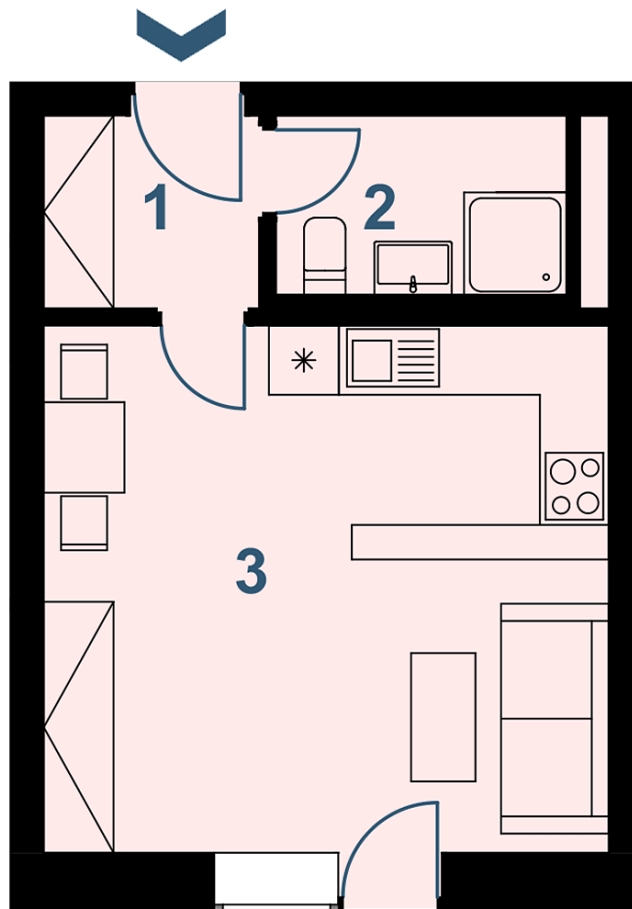

Byt č.	Typ bytu	Plocha (m ²)
507	1+KK	32,6

1	CHODBA	3.17
2	KOUPELNA + WC	4.08
3	KUCHYŇSKÝ KOUT + POKOJ	22.57
	PLOCHA	29.82
	CELKOVÁ PLOCHA	32,6

REGARD s.r.o.
Na Dolnici 2674/1a

email@chodov2018.cz
+420 608 40 40 42

Poznámka: Vizualizace, grafické zobrazení a obsahové popisy netvoří přesnou předlohu realizace stavby projektu nebo bytů a představují pouze orientační zobrazení. Plochy jednotlivých místností jsou pouze orientační a byly převzaty z projektové dokumentace. Vyobrazené zařízení v plánech bytů (nábytek, kuch. linka, el. spotřebiče atd.) není součástí bytu při prodeji; rozsah vybavení bytu je specifikován ve standardu. Investor si vyhrazuje právo na drobné úpravy. Závaznou je pouze smluvní dokumentace.