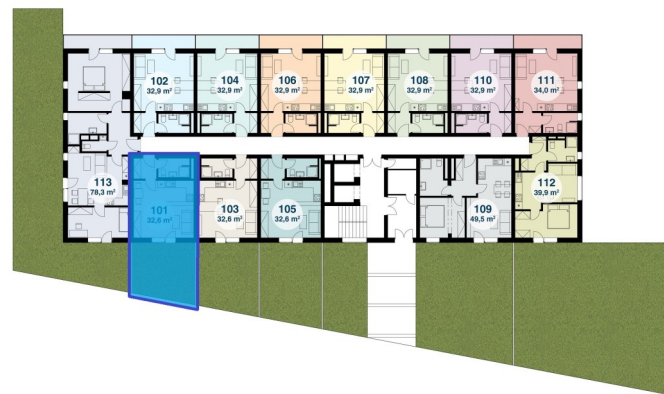

1	CHODBA	3.17
2	KOUPELNA + WC	4.08
3	KUCHYŇSKÝ KOUT + POKOJ	22.57
	PLOCHA	29.82
	CELKOVÁ PLOCHA	32,6
	ZAHRADA	24

REGARD s.r.o.
Na Dolnici 2674/1a

email@chodov2018.cz
+420 608 40 40 42

Poznámka: Vizualizace, grafické zobrazení a obsahové popisy netvoří přesnou předlohu realizace stavby projektu nebo bytů a představují pouze orientační zobrazení. Plochy jednotlivých místností jsou pouze orientační a byly převzaty z projektové dokumentace. Vyobrazené zařízení v plánech bytů (nábytek, kuch. linka, el. spotřebiče atd.) není součástí bytu při prodeji; rozsah vybavení bytu je specifikován ve standardu. Investor si vyhrazuje právo na drobné úpravy. Závaznou je pouze smluvní dokumentace.