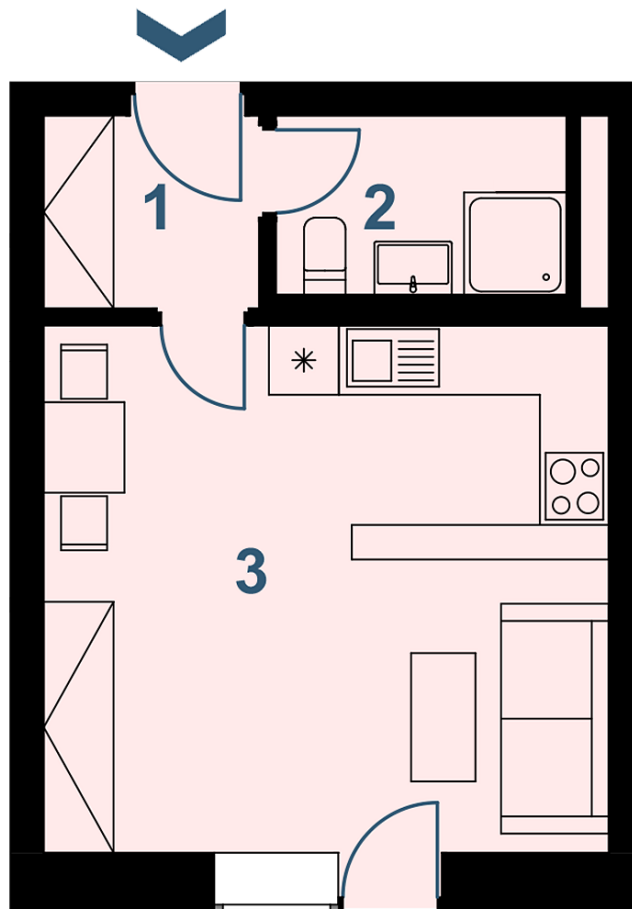

Byt č.	Typ bytu	Plocha (m ²)
203	1+KK	32,6

1	CHODBA	3.17
2	KOUPELNA + WC	4.08
3	KUCHYŇSKÝ KOUT + POKOJ	22.57
	PLOCHA	29.82
	CELKOVÁ PLOCHA	32,6

REGARD s.r.o.
Na Dolnici 2674/1a

email@chodov2018.cz
+420 608 40 40 42

Poznámka: Vizualizace, grafické zobrazení a obsahové popisy netvoří přesnou předlohu realizace stavby projektu nebo bytů a představují pouze orientační zobrazení. Plochy jednotlivých místností jsou pouze orientační a byly převzaty z projektové dokumentace. Vyobrazené zařízení v plánech bytů (nábytek, kuch. linka, el. spotřebiče atd.) není součástí bytu při prodeji; rozsah vybavení bytu je specifikován ve standardu. Investor si vyhrazuje právo na drobné úpravy. Závaznou je pouze smluvní dokumentace.