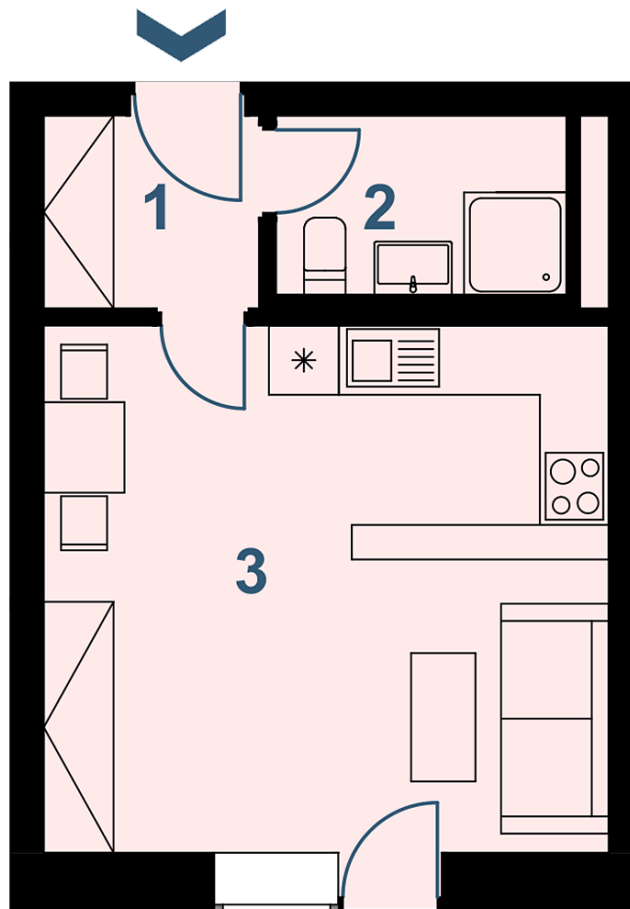

Byt č.	Typ bytu	Plocha (m ²)
207	1+KK	32,6

1	CHODBA	3.17
2	KOUPELNA + WC	4.08
3	KUCHYŇSKÝ KOUT + POKOJ	22.57
	PLOCHA	29.82
	CELKOVÁ PLOCHA	32,6

REGARD s.r.o.
Na Dolnici 2674/1a

email@chodov2018.cz
+420 608 40 40 42