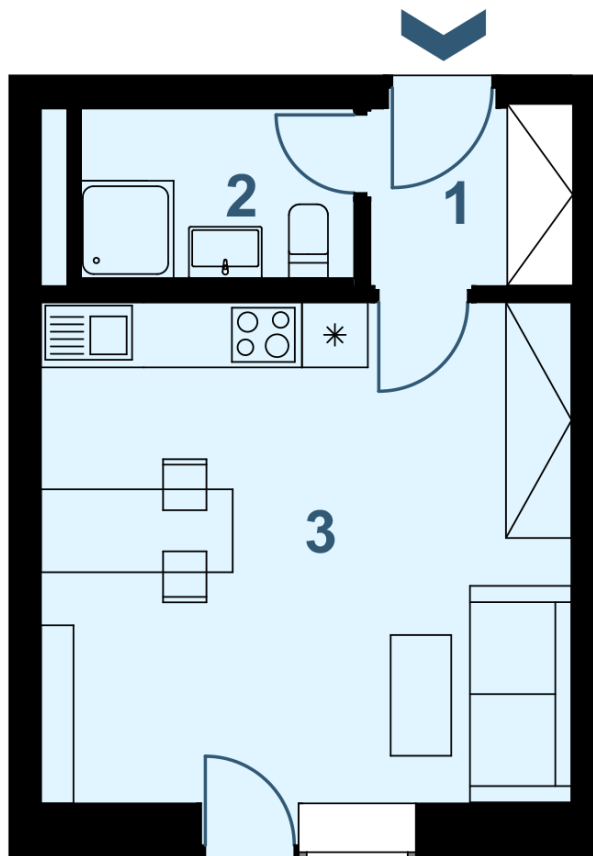

Byt č.	Typ bytu	Plocha (m ²)
412	1+KK	32,6

1	CHODBA	3.17
2	KOUPELNA + WC	4.08
3	KUCHYŇSKÝ KOUT + POKOJ	22.57
	PLOCHA	29.82
	CELKOVÁ PLOCHA	32,6

REGARD s.r.o.
Na Dolnici 2674/1a

email@chodov2018.cz
+420 608 40 40 42

Poznámka: Vizualizace, grafické zobrazení a obsahové popisy netvoří přesnou předlohu realizace stavby projektu nebo bytů a představují pouze orientační zobrazení. Plochy jednotlivých místností jsou pouze orientační a byly převzaty z projektové dokumentace. Vyobrazené zařízení v plánech bytů (nábytek, kuch. linka, el. spotřebiče atd.) není součástí bytu při prodeji; rozsah vybavení bytu je specifikován ve standardu. Investor si vyhrazuje právo na drobné úpravy. Závaznou je pouze smluvní dokumentace.